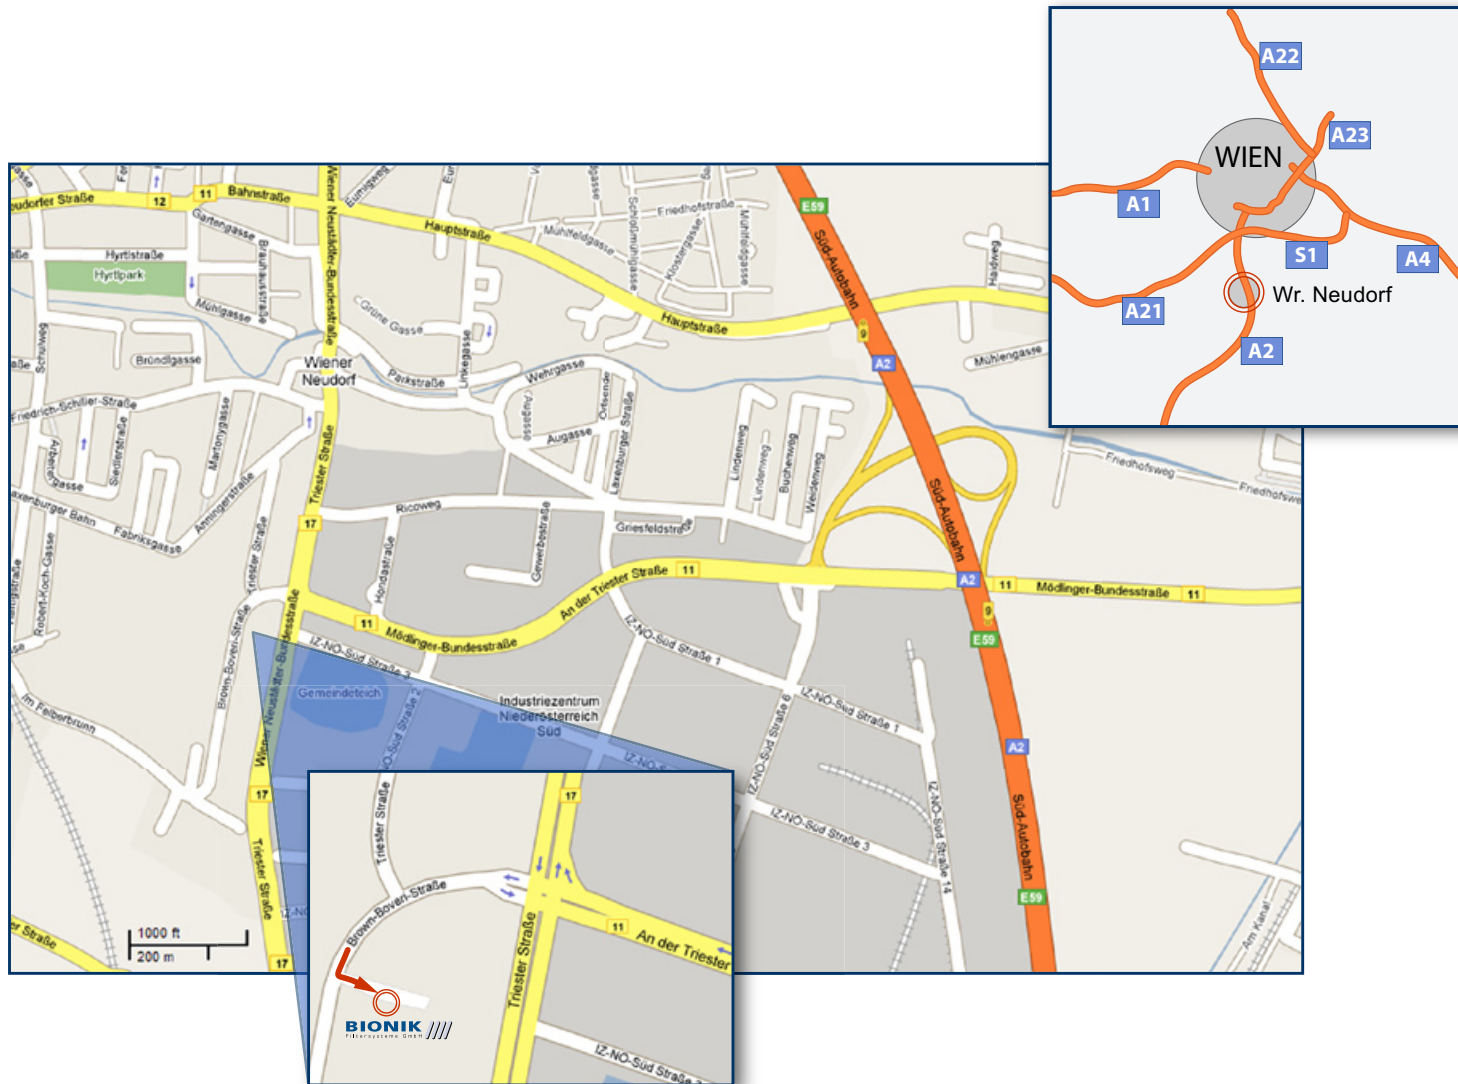

Anfahrtsplan BIONIK Filtersysteme GmbH

BIONIK Filtersysteme GmbH
Brown-Boveri-Straße 6/11
A-2351 Wr. Neudorf

Tel.: +43 (0)2236/865777
Fax: +43 (0)2236/865777 -99
E-Mail: biofilter@bionik.at